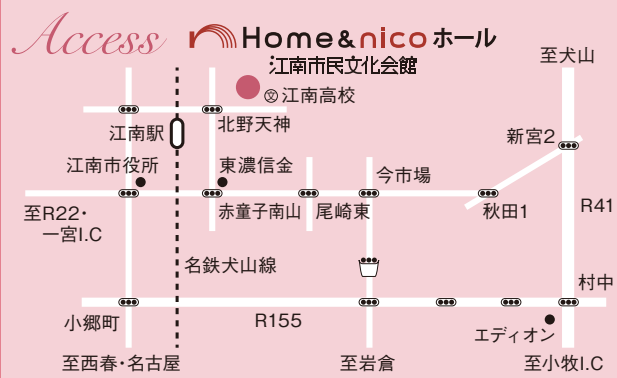

愛称をつけていただきました!

江南市民文化会館の所在する江南市の企業、安井建設株式会社と江南市のネーミングライツ締結により『Home&nicoホール』という愛称をいただきました。

「家庭に笑顔があふれてほしい」という想いが込められた『Home&nicoホール』という愛称。令和7年3月まで。

料金改定のお知らせ

令和4年4月1日より、小ホール第3楽屋のご利用料金を、以下の通り変更させていただきます。

- ① A・P区分 (9:00~17:00) 270円 → 330円
- ② N区分 (17:00~21:30) 300円 → 370円

ご理解ご協力のほど何卒よろしくお願いいたします。

- 駐車場:352台 ※台数に限りがございますので、公共交通機関のご利用にご協力ください。
- 公共交通機関で 名古屋駅から名鉄犬山線「江南駅」下車、東口徒歩6分
 - お車で (東名高速道路) 小牧ICより155号線経由、約20分 (名神高速道路) 一宮ICより22号線経由、約25分

令和4年度新規・継続会員募集

特典 イロイロ 友の会のご案内

年会費/個人会員 1,500円
賛助会員 30,000円

チケット発売 3/19(土) 9:00~

キトリ線

ちょっとした休憩にどうぞ。
カフェ ウィステリア